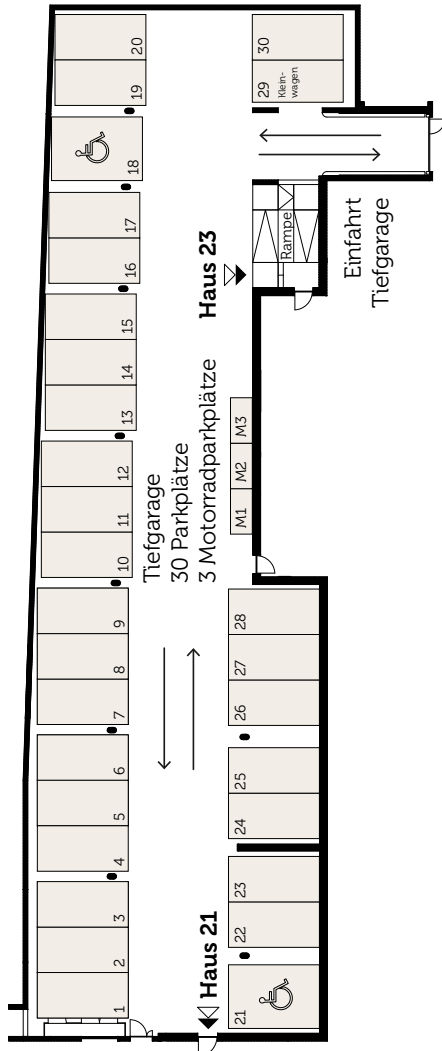

Einstellhalle

Leuengasse 21/23, 8142 Uitikon

Massverschiebungen, Änderungen und Korrekturen bleiben vorbehalten.

Beratung und Vermietung

smeyers AG | Albisriederstrasse 253 | 8047 Zürich
 Sonja Cecere | +41 (0) 58 322 88 60 | sonja.cecere@smeyers.ch
 Benita Pfaehler | +41 (0) 58 322 88 62 | benita.pfaehler@smeyers.ch