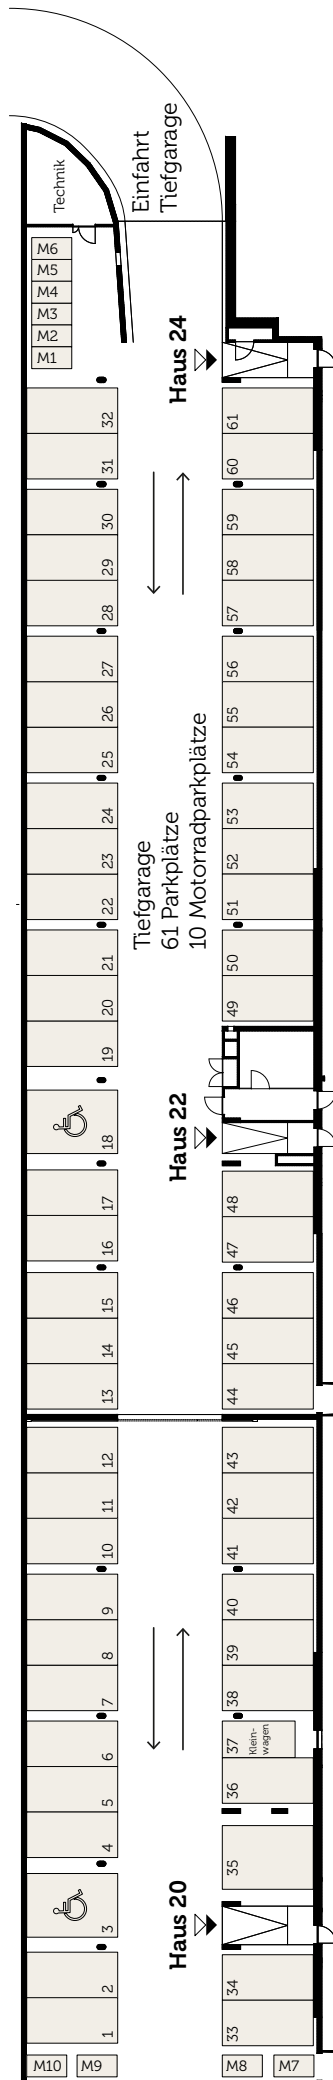

## Einstellhalle

Leuengasse 20/22/24, 8142 Uitikon

Massverschiebungen, Änderungen und Korrekturen bleiben vorbehalten.